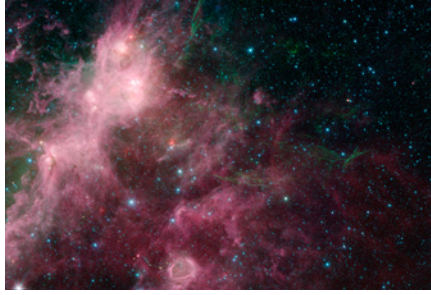

Design: Bondi

Design: Stars